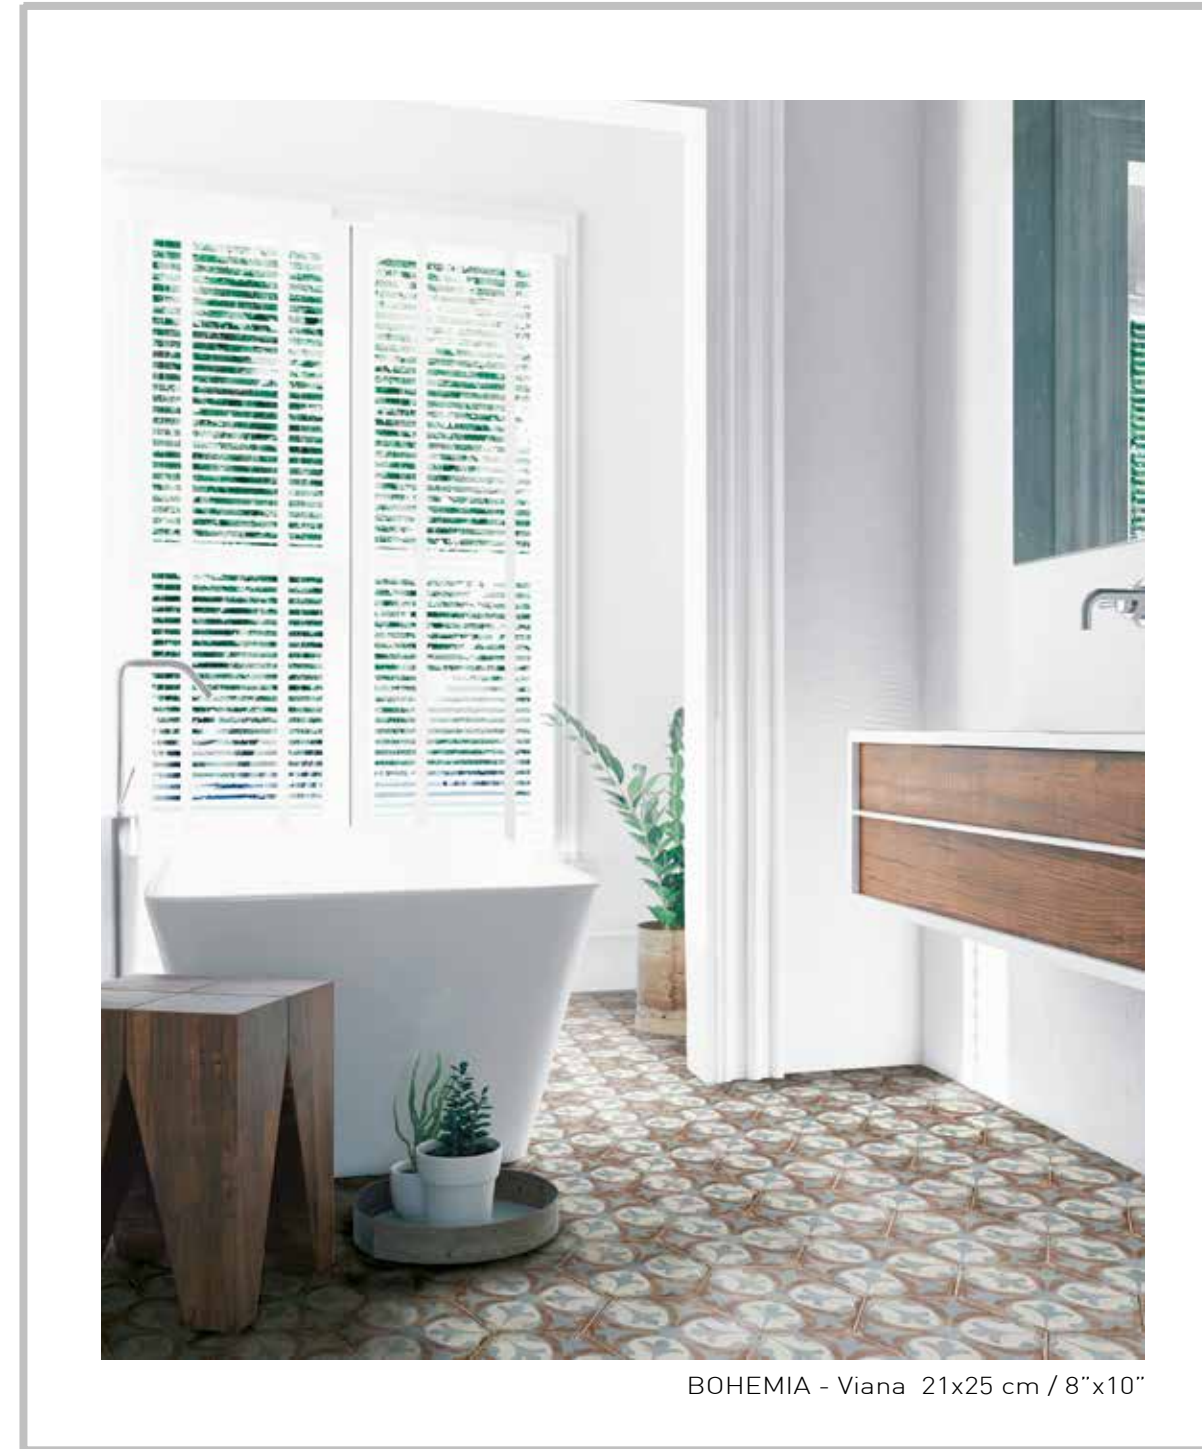

Bohemia

BOHEMIA - Lino White - Miranda 21x25 cm / 8"x10"

BOHEMIA - Viana 21x25 cm / 8"x10"

nanda tiles

www.nandatiles.es

Tel. (+34) 964 33 65 80 Tel. (+34) 619 963 790 export@velsatile.es www.nandatiles.es
Pol. Ind. El Palmeral - Camí Miralcamp 137 - 12200 Onda (Castellón) Spain

Bohemia

nanda tiles

Bohemia

Revestimiento / pavimento
Glazed porcelain wall and floor tile

BOHEMIA - Dalia 21x25 cm / 8"x10"

BOHEMIA - Selena 21x25 cm / 8"x10"

BOHEMIA - Lola 21x25 cm / 8"x10"

BOHEMIA - Hanna 21x25 cm / 8"x10"

Bohemia

Formato 21x25 cm
Size 8"x10"

Lino White

Dalia

Lola

Margarita

Miranda

Viana